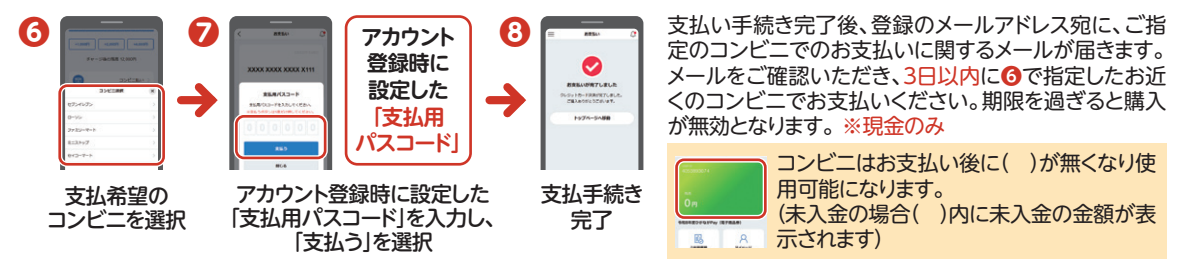

支払用パスコードは支払い時に使用します。お忘れにならないようご自身で大切に保管して下さい。

3 購入(チャージ)方法 購入は7月15日(水)9時~ ※販売期間内で、分けて購入可能

A クレジットカードでご購入の場合 対象クレジットカード VISA VISA MasterCard JCB AMERICAN EXPRESS AMERICAN EXPRESS

B コンビニ支払いでご購入の場合 対象コンビニ LAWSON ローソン FamilyMart ファミリーマート

ひがながPayでのお支払い手順

まずはログイン ひがながPay専用サイトへ

ご利用期間 2026年7月15日(水) 9:00から 2026年12月31日(木) 23:59まで

ひがながPay専用サイトにアクセスいただいたのち、スマホでレジの支払い専用QRコードを読み込んで、お支払額を画面で入力してください。支払用パスコード入力前にレジの担当者に金額の確認をしてもらいましょう。

システムからのお知らせは、ひがながPayサイト画面右上のベルのマークの確認を。また、商工会からも公式Instagramで情報を配信しますのでご登録ください。