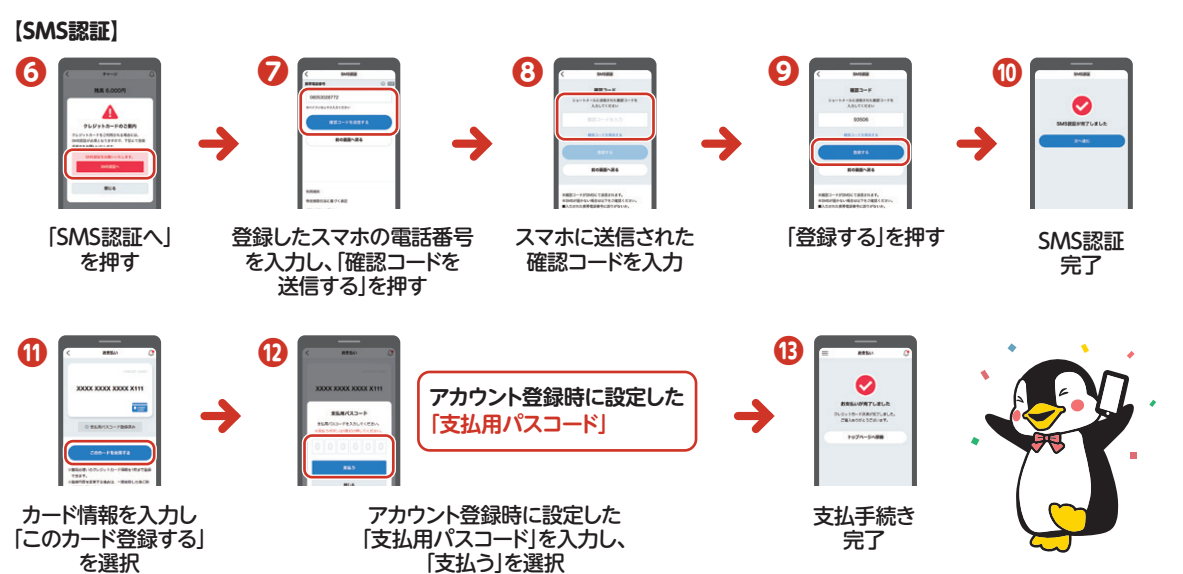

購入手順

- 1 専用サイトへアクセス
- 2 アカウント登録
7月10日(金)9時から
事前に登録をすると購入がスムーズです
- 3 購入
7月15日(水)9時から
支払い方法はクレジットカードかコンビニでの現金払い

2 アカウント登録方法 登録は **7月10日(金)9時~** + このサイトを「ホーム画面に追加」を推奨します。

- 1 「会員登録はこちら」を選択
- 2 「新規会員登録(無料)」を選択
- 3 入力したメールアドレスで受信した「確認コード」を入力
- 4 「お客様情報」を入力し、「ひがながPay利用規約」を確認・同意
- 5 入力した「お客様情報」を確認
- 6 アカウント登録完了により「ログインする」を選択
- 7 「メールアドレス」と「パスワード」を入力し、「ログイン」を選択
- 8 ご自身で決めた「支払用パスコード」6桁を入力し「登録する」を選択
連番(123456や987654)や同番(000000や111111)での登録は不可
- 9 支払い用パスコードの登録完了

支払用パスコードは支払い時に使用します。お忘れにならないようご自身で大切に保管して下さい。

3 購入(チャージ)方法 購入は7月15日(水)9時~ ※販売期間内で、分けて購入可能

A クレジットカードでご購入の場合 対象クレジットカード VISA VISA MasterCard JCB AMERICAN EXPRESS AMERICAN EXPRESS

B コンビニ支払いでご購入の場合 対象コンビニ LAWSON ローソン FamilyMart ファミリーマート